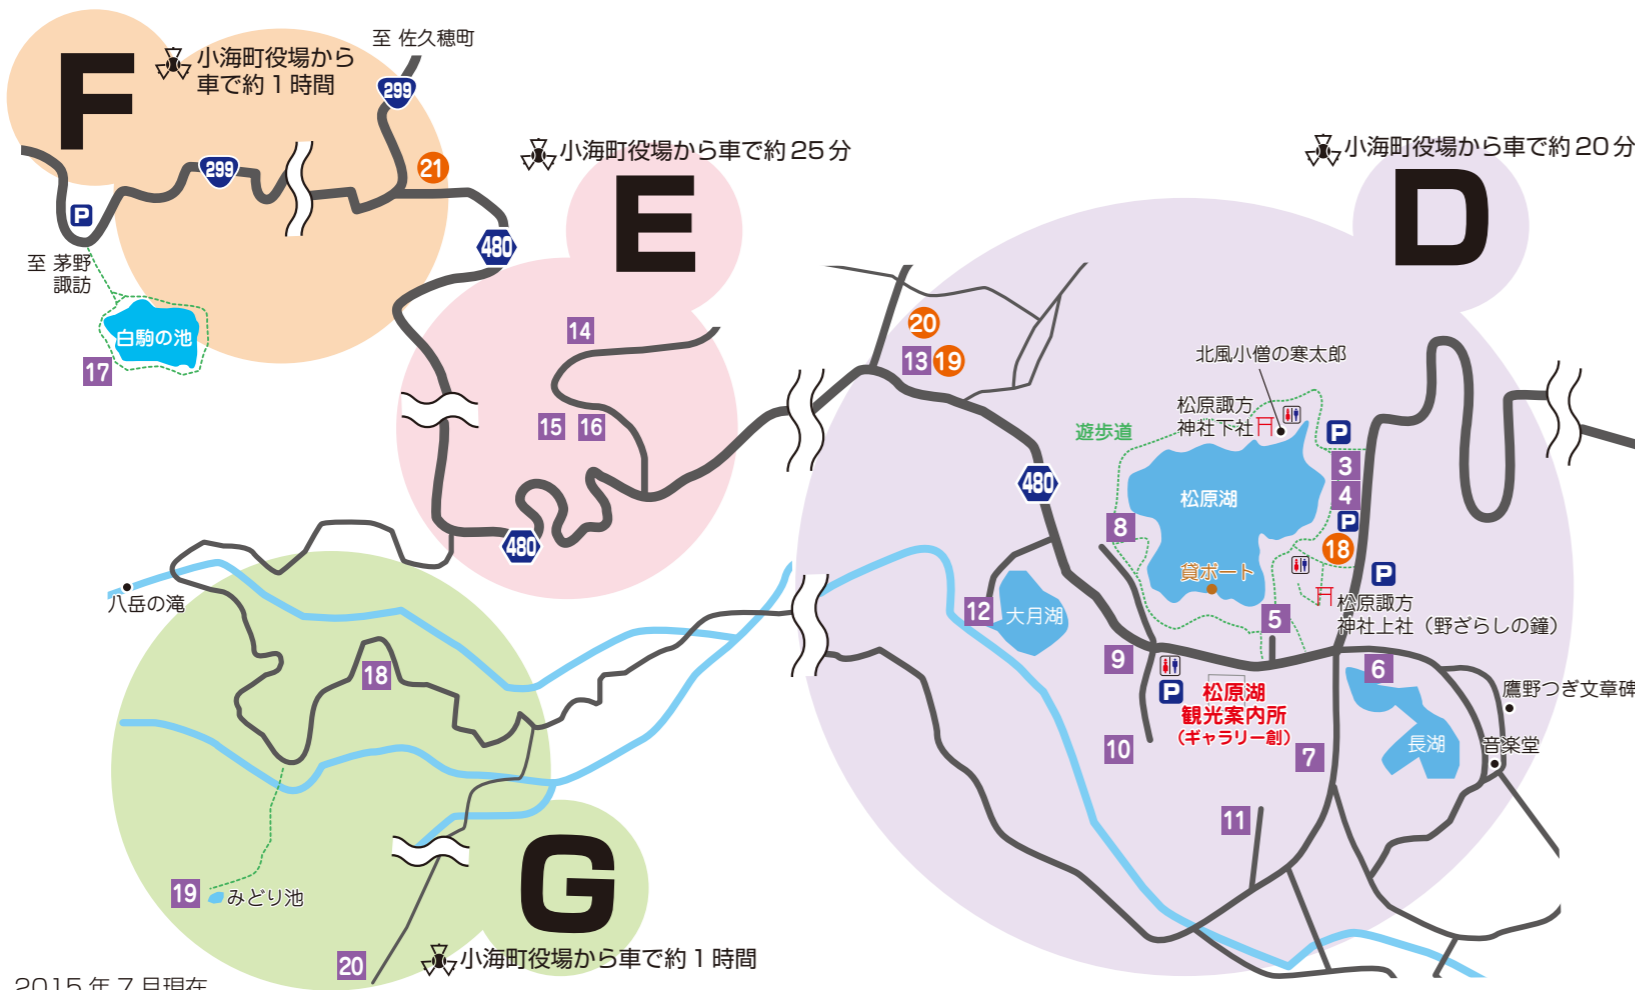

# 信州・小海町

## 飲食・宿泊施設 おすすめ品

 16 どんぶりや 風とり 92-3330	 17 ドライブイン松原湖 団体のみ 92-3222	 18 レイクサイド たかの 93-2828	 19 八峰の湯 93-2288	 20 café レストラン 花更紗 93-2151	 21 レストハウスふるさと 夏季のみ 93-2004
 3 リゾートイン 立花屋 93-2201	 4 佐久屋 93-2221	 5 ファミリーロッジ 宮本屋 93-2432	 6 民宿 大すみ屋 93-2717	 7 松原湖高原ホテル 93-2723	 8 湖畔館 93-2224
 9 ペンションアルニコ 93-2122	 10 民宿 たばた館 93-2465	 11 玄武館弓道場 93-2346	 12 松原湖ハイブルキャンプ 93-2347	 13 小海町開発公社 93-2539	 14 小海リゾートシティ・リエクス 93-2211
 15 リゾートイン ボンシック 93-2656	 16 リゾートイン プローニュ 93-2041	 17 白駒荘 090-1549-0605	 18 稲子湯 93-2262	 19 しらびそ小屋 090-4739-5255	 20 本沢温泉 090-3140-7312

 1 ぶたのはな 92-3339	 2 レストラン Big Ben 92-2171
 3 光明軒 92-2148	 4 よちよう 92-0030
 5 北京飯店 92-2053	 6 千曲屋 92-2343
 7 四季の店 山頭火 92-3567	 8 一三寿司 92-2085
 9 小海食堂 92-3037	 10 盛柳軒 92-2154
 11 千歳屋 要予約 92-2238	 12 八峰食堂 要予約 92-2205
 13 桔梗屋 92-2038	 14 月華 92-2112
 15 四季の味 やまなか 要予約 92-1188	 A ためき 92-4252
 15 四季の味 やまなか 要予約 92-1188	 A らいむ 92-4380
 15 四季の味 やまなか 要予約 92-1188	 A さくら (要予約) 92-2329
 15 四季の味 やまなか 要予約 92-1188	 A アミー 92-4356
 15 四季の味 やまなか 要予約 92-1188	 A 明日香 92-0450
 15 四季の味 やまなか 要予約 92-1188	 A 翔 92-4571

2015年7月現在

市外局番 0267

1 飲食店  
1 宿泊施設

  
1 花屋旅館  
92-2008

  
2 小海館  
92-2101

  
15 四季の味 やまなか  
要予約 92-1188

  
A スナック他  
ためき 92-4252  
らいむ 92-4380  
さくら (要予約) 92-2329  
アミー 92-4356  
明日香 92-0450  
翔 92-4571