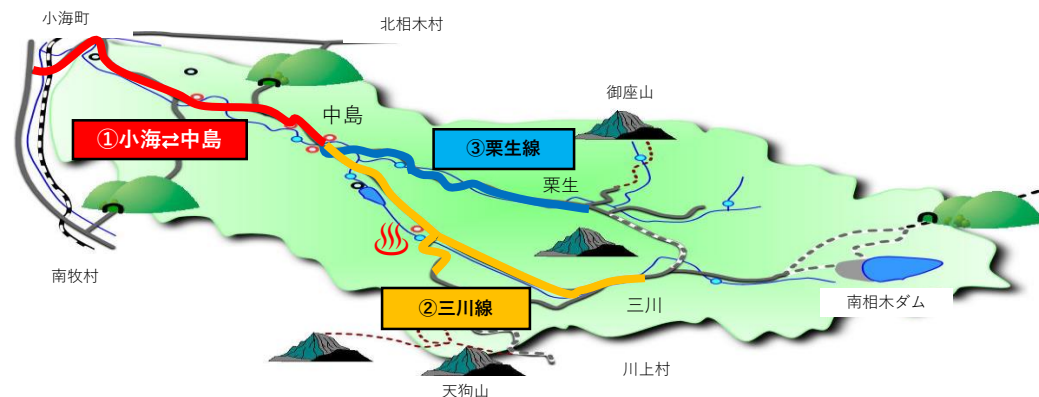

①中島⇄小海										
中島発	→	小海駅着	→	小海分院着	→	小海分院発	→	小海駅発	→	中島着
6:30		6:50						6:50		7:10
6:55		7:15		7:20		7:25		7:30		7:50
8:20		8:40		8:45		9:40		9:45		10:05
10:55		11:15		11:20		11:45		11:50		12:10
12:45		13:05		13:10		13:15		13:20		13:40
14:45		15:05		15:10		15:10		15:15		15:35
16:00		16:20						16:20		16:40
17:05		17:25						17:25		17:45
18:05		18:25						18:25		18:45
19:05		19:25						19:25		19:45

②三川線						
中島発	→	車庫発	→	三川	→	車庫着
		6:25		6:35		6:55
				8:05		8:20
10:05				10:20		10:35
		12:15		12:30		12:45
13:40				13:55着 14:30発		14:45
15:35				15:50		16:05
16:40				16:55		17:10
17:45				18:00		18:15
18:45				19:00		19:15

③栗生線						
中島発	→	車庫発	→	栗生	→	車庫着
		6:35		6:45		6:55
		8:00		8:10		8:20
		10:35		10:45		10:55
		12:15		12:25		12:35
15:35				15:45		15:55
16:40				16:50		17:00
17:45				17:55		18:05
18:45				18:55		19:05

JR小海線時刻表											
上り 小諸 → 小淵沢						下り 小淵沢 → 小諸					
小諸	佐久平	中込	小海着	小海発	小淵沢	小淵沢	小海着	小海発	中込	佐久平	小諸
		5:16	5:45	5:50	7:01			5:53	6:32	6:44	7:02
6:45	7:01	7:27	8:00	7:59	9:08			6:38	7:14	7:26	7:43
7:48	8:05	8:19	8:48					6:57	7:35	7:51	8:06
8:16	8:31	8:51	9:20	9:29	10:35	6:11	7:21	7:24	7:57	8:12	8:31
10:15	10:31	10:43	11:12			7:45	8:53	8:55	9:32	9:43	9:58
12:04	12:19	12:36	13:05	13:10	14:22	10:07	11:18	11:20	11:51	12:03	12:19
13:37	13:53	14:06	14:35	14:56	16:05			13:13	13:45	13:58	14:12
14:58	15:13	15:36	16:05	16:21	17:33	13:36	14:51	14:53	15:26	15:37	15:52
15:54	16:09	16:20	16:49			15:01	16:17	16:18	16:58	17:10	17:26
16:31	16:46	17:01	17:30	17:39	18:51			16:59	17:29	17:40	17:54
17:11	17:26	17:47	18:17			16:27	17:35	17:43	18:24	18:35	18:49
18:10	18:25	18:43	19:12	19:20	20:32			18:39	19:12	19:24	19:38
19:20	19:40	19:52	20:21	20:24	21:32	18:01	19:11	19:23	20:00	20:12	20:29
20:13	20:29	20:45	21:14			20:04	21:17	21:19	21:51	22:03	22:17
21:07	21:22	21:49	22:18								
	22:17	22:29	22:58								