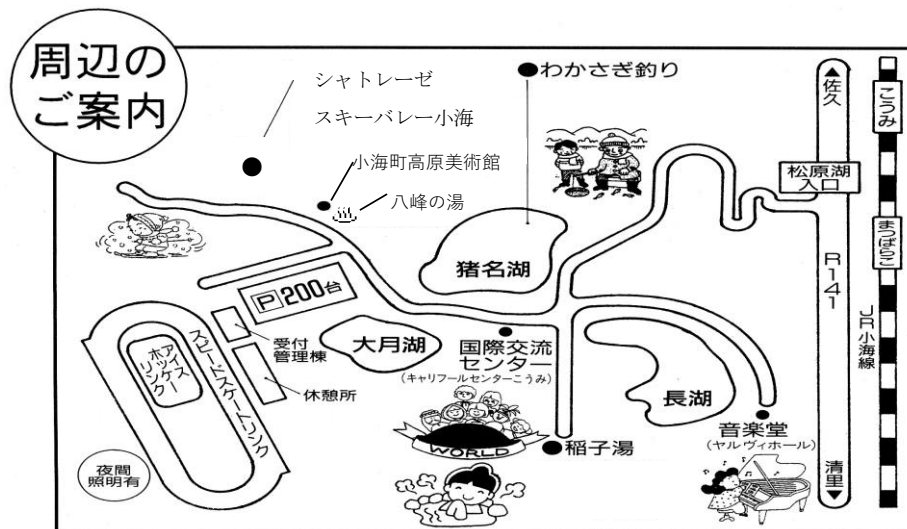

11月18日(土)オープン

松原湖高原スケートセンター

営業期間 令和5年11月18日(土)～令和6年2月11日(日)までの毎日

営業時間 平日：午前11時～午後8時 土日・祝日：午前8時～午後5時

但し、年末年始は次のとおりです。

12月26日～30日	午前 8時～午後5時
12月31日	午前 8時～正午
1月 1日	午前10時～午後2時
1月 2日～ 7日	午前 8時～午後5時

付添の方の入場料は無料となっております。

大会開催予定 ※大会中は利用できません。大会が終了後は利用できます。

12月2日(土)	第29回小海町長杯スケート大会
12月9日・10日(土・日)	第73回松原湖スケート大会(中学生の部)兼第25回県中学校スケート競技会東北信大会
12月23日(土)	第44回川上スケート大会
12月27日(水)	第3回松原湖ジュニアスケート大会
1月8日(月)	第73回松原湖スケート大会(小学生の部)
1月28日(日)	氷上トライアスロン小海大会
2月10日(土)	第26回松原湖高原スケートセンター杯
未定	佐久市スケート大会

※その他 上記大会の他、貸切となる場合も利用ができません。詳細は小海町教育委員会までお問い合わせください。

※氷の状況により、滑走中止となる場合があります。あらかじめ御了承ください。

お問い合わせ

松原湖高原スケートセンター

〒384-1103 南佐久郡小海町大字豊里5068-2 TEL (0267) 93-2380

小海町教育委員会 きたまきがくしゅうかん
北牧薬集館

〒384-1103 南佐久郡小海町大字豊里285

TEL (0267) 92-4391