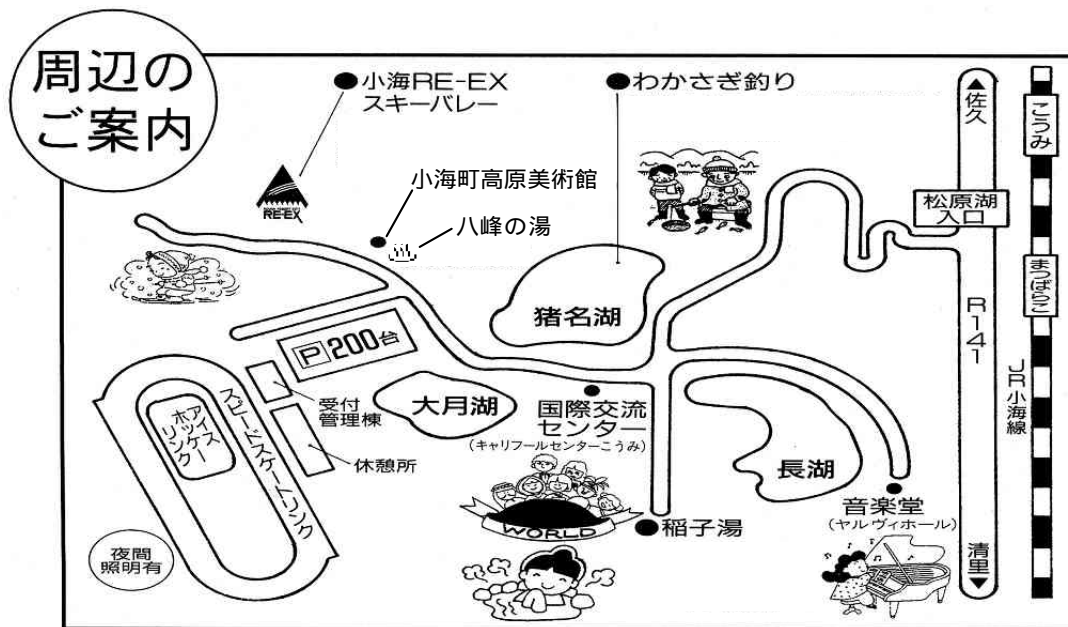

11月12日(土) オープン 松原湖高原スケートセンター

営業期間 2011年11月12日(土)～2012年2月12日(日)までの毎日

営業時間 平日 午前11時～午後8時 土日祝日 午前8時～午後5時

但し、年末年始は次のとおりです。

12月29日～30日	午前 8時～午後5時
12月31日	午前 8時～正午
1月1日	午前10時～午後2時
1月2日～7日	午前 8時～午後5時

大会開催予定

12月3日(土)	第17回小海町長杯兼第50回佐久地区中学校スケート大会
12月10・11日(土・日)	第61回松原湖スケート大会(中学生の部)
12月17・18日(土・日)	第45回全国国立大学対抗スピードスケート大会
1月9日(祝)	第61回松原湖スケート大会(小学生の部)
1月21日(土)	第50回南佐久親善大会
1月29日(日)	氷上トライアスロン小海大会
2月7・8日(火・水)	第32回県高校新人スピードスケート競技会
2月12日(日)	第15回松原湖高原スケートセンター杯

2月13日から18日までスケートクラブ練習のため夕方リンク使用します。

氷の状況により、滑走中止となる場合があります。あらかじめ御了承ください。

お問い合わせ

松原湖高原スケートセンター

〒384-1103 南佐久郡小海町大字豊里5068-2 TEL(0267)93-2380

小海町総合センター

〒384-1103 南佐久郡小海町大字豊里798 TEL(0267)92-4391