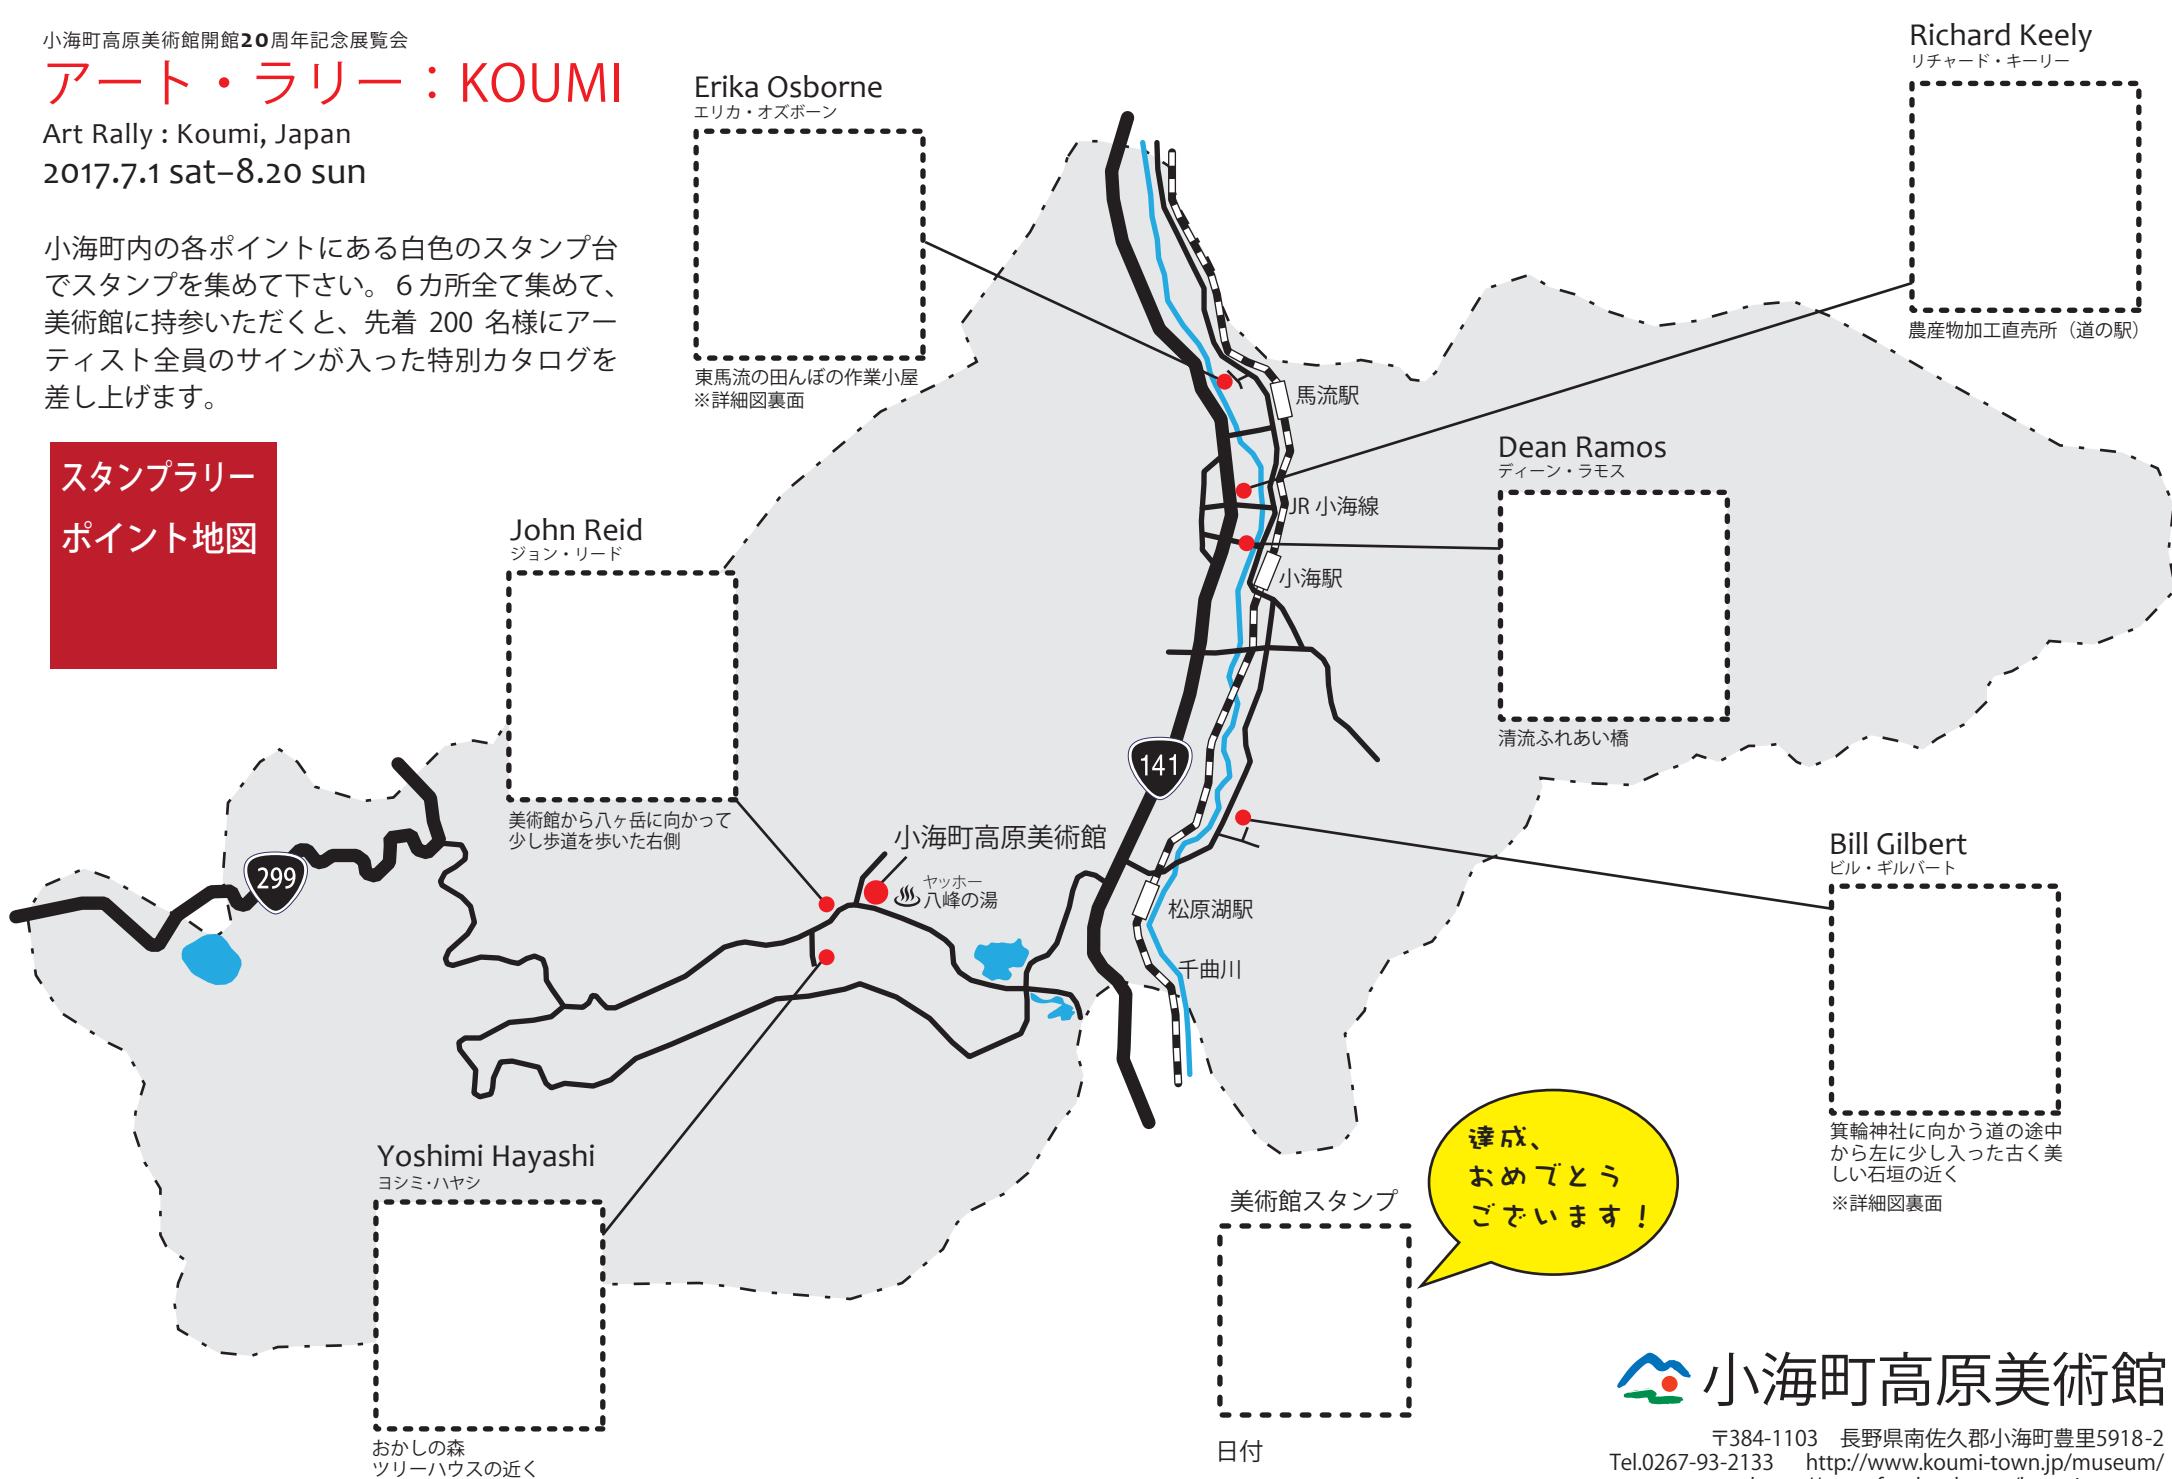

小海町高原美術館開館20周年記念展覧会

アート・ラリー：KOUMI

Art Rally : Koumi, Japan
2017.7.1 sat-8.20 sun

小海町内の各ポイントにある白色のスタンプ台でスタンプを集めて下さい。6カ所全て集めて、美術館に持参いただくと、先着 200 名様にアーティスト全員のサインが入った特別カタログを差し上げます。

スタンプラリー ポイント地図

達成、
おめでとうございます！